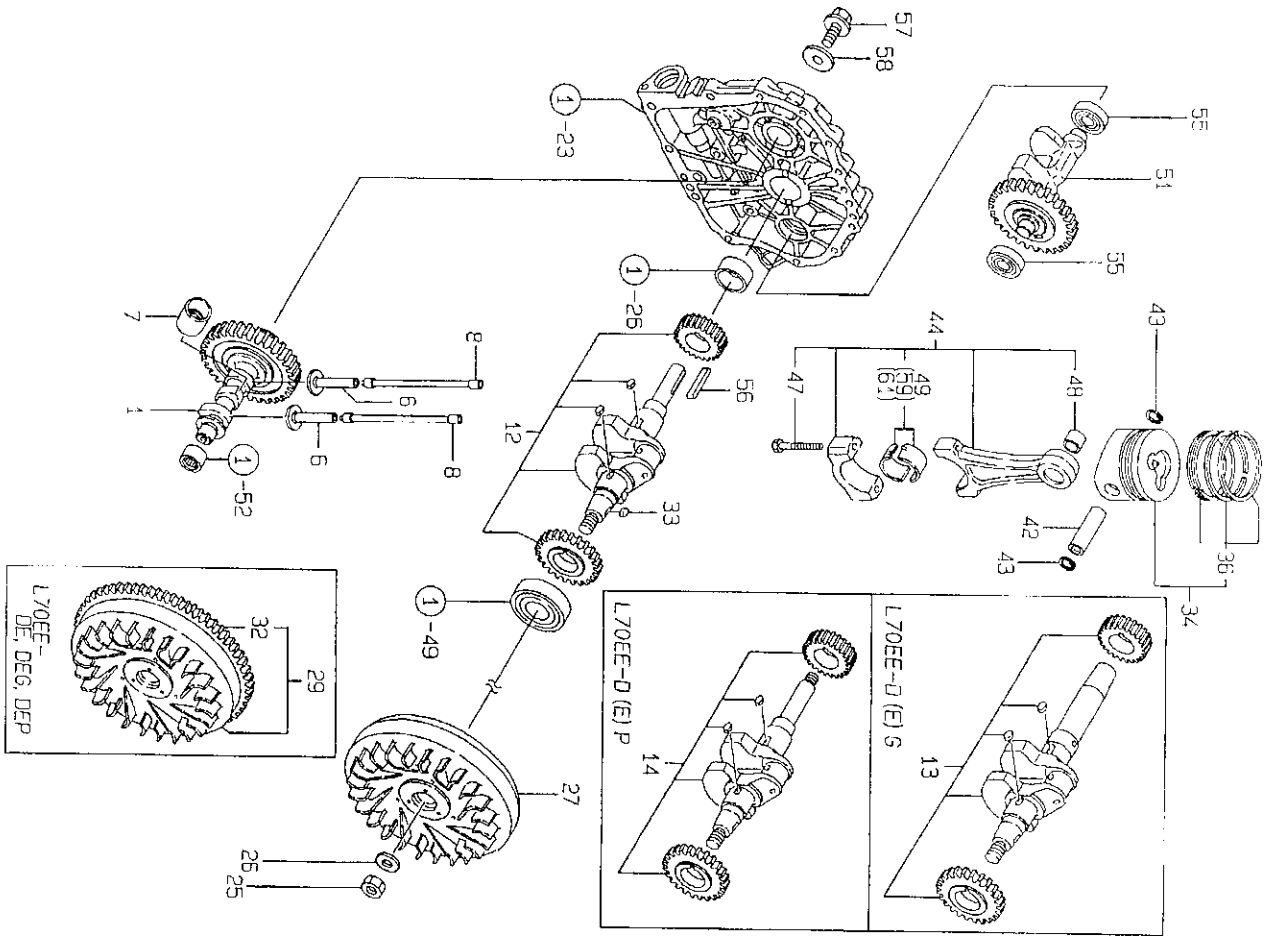

1	714880-14580	Camshaft (d) Assy
6	114250-14200	Tappet
7	114771-14260	Tappet, F.o.
8	114350-14450	Rod, Push
12	714876-21730	Crankshaft Assy
13	714879-21730	Crankshaft Assy
14	714878-21730	Crankshaft Assy
25	103854-01221	Nut M16
26	114250-21550	Washer, Flywheel
27	114880-21400	Flywheel (d)
29	114881-21590	Flywheel W/ring Gear
32	114362-21600	• Gear, Ring
33	22512-040120	Key 4x 12
34	714872-22720	Piston W/rings
36	714870-22500	• Ring Set, Piston
42	114399-22300	Piston Pin
43	22252-00210	Circlip 21
44	714380-23700	Rod Assy, Connecting
47	118200-23200	• Bolt, Rod
48	114380-23100	• Bush, Piston Pin
49	714380-23600	• Bearing, Crank Pin
51	714350-28520	Shaft Assy, Balancer
55	24101-062024	Ball Bearing
56	160842-21150	Key 6, 3x50
57	160842-21250	Bolt 7/16-20unf
58	160842-21260	Washer
59	714380-23610	Bearing, Pin (u:s=0,25
61	714380-23620	Bearing, Pin (u:s=0,50