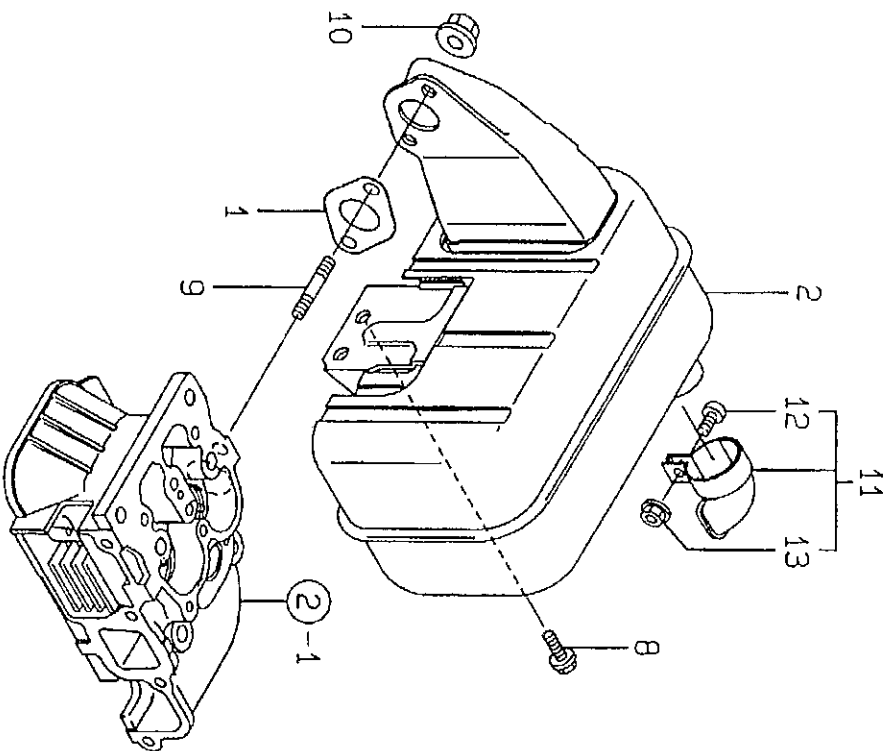

N tavola
FIG.4

Titolo tavola
MUFFLER
N. Rif. Codice Ricambio

1	114250-13201
2	114870-13551
8	26106-060122
9	26216-080182
10	26366-080002
11	114288-13800
12	26554-060182
13	26367-060002

Descrizione
Gasket (non-ash)
Muffler Assy
Bolt M 6x 12 Plated
Stud M 8x 18 Plated
Nut M 8
Deflector Exh
• Screw M 6x 18
• U-nut M6