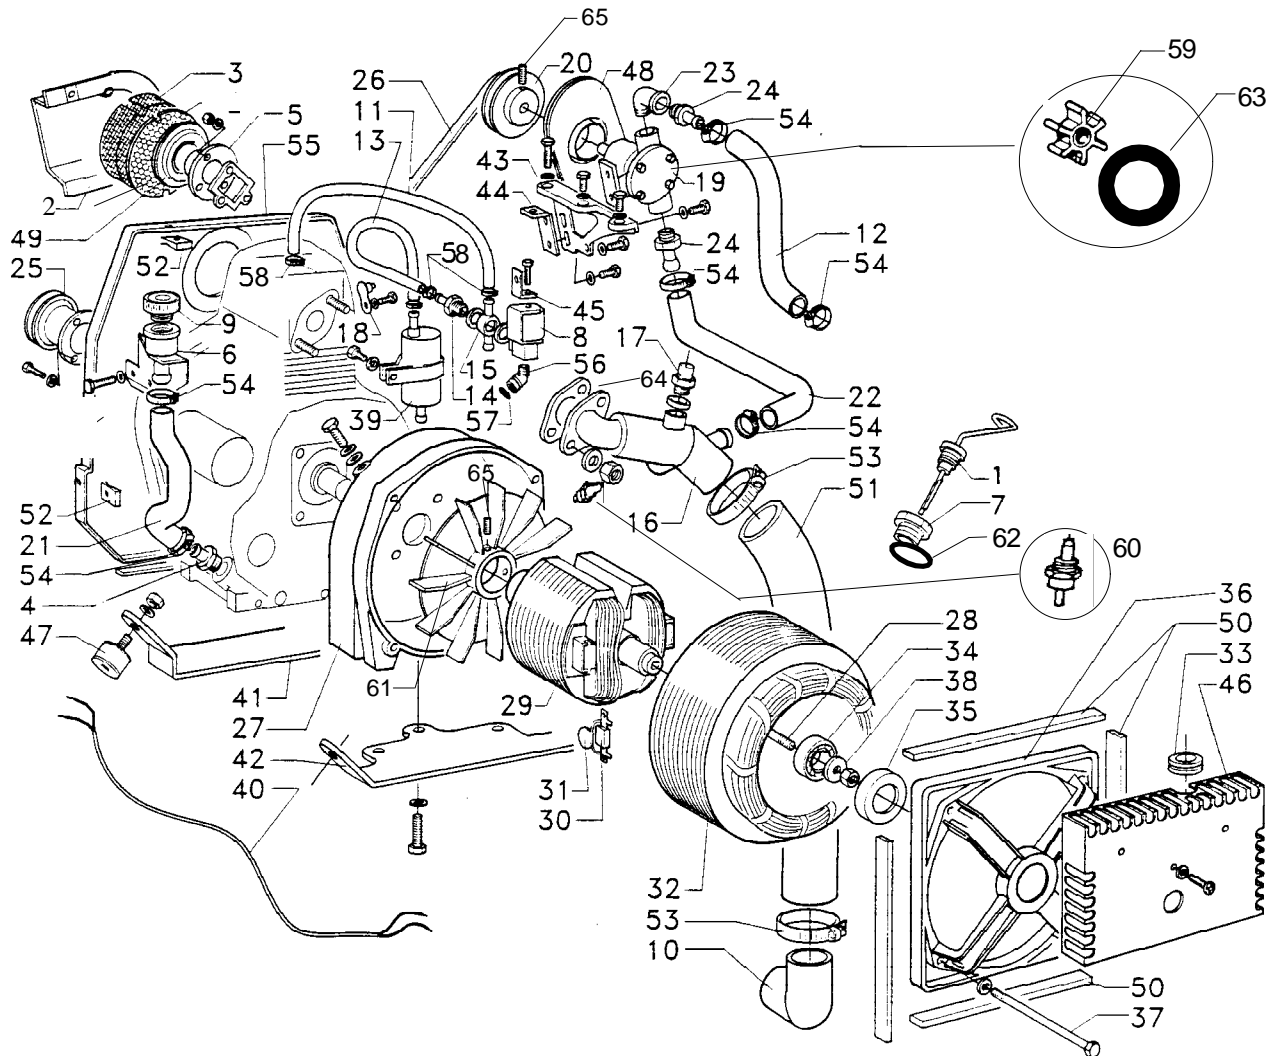

IS 2500

MOTORE-ALTERNATORE
ENGINE-ALTERNATOR

FIG. 1 / 2

Rev. / Rel.

Rif.	Cod.	Qty.	Descrizione	Description
1	70821	1	Asta livello olio	Oil dipstick
2	012544	1	Scatola filtro	Air filter box
3	70812	1	Massa filtrante	Sponge
4	10807	1	Portagomma	Nipple
5	61156	1	Collettore filtro aria	Manifold
6	8584	1	Bocchettone carico olio	Filler
7	10808	1	Sede asta olio	Fitting
8	30647	1	Elettrovalvola	Fuel solenoid
9	70822	1	Tappo carico olio	Oil cap
10	10822	1	Curva scarico	Fitting
11	70543	cm 30	Tubo gasolio	Pipe
12	70442	cm 25	Tubo acqua d.15	Pipe
13	70237	cm 25	Tubo gasolio	Pipe
14	10812	1	Portagomma	Nipple
15	10813	1	Raccordo	Fitting
16	61157	1	Gomito miscelatore	Exhaust manifold
17	30253	1	Sonda temp. acqua 70 °C	Thermostat
18	80120	1	Sonda temp. cilindro	Thermostat
19	31001	1	Pompa acqua mare	Sea water pump