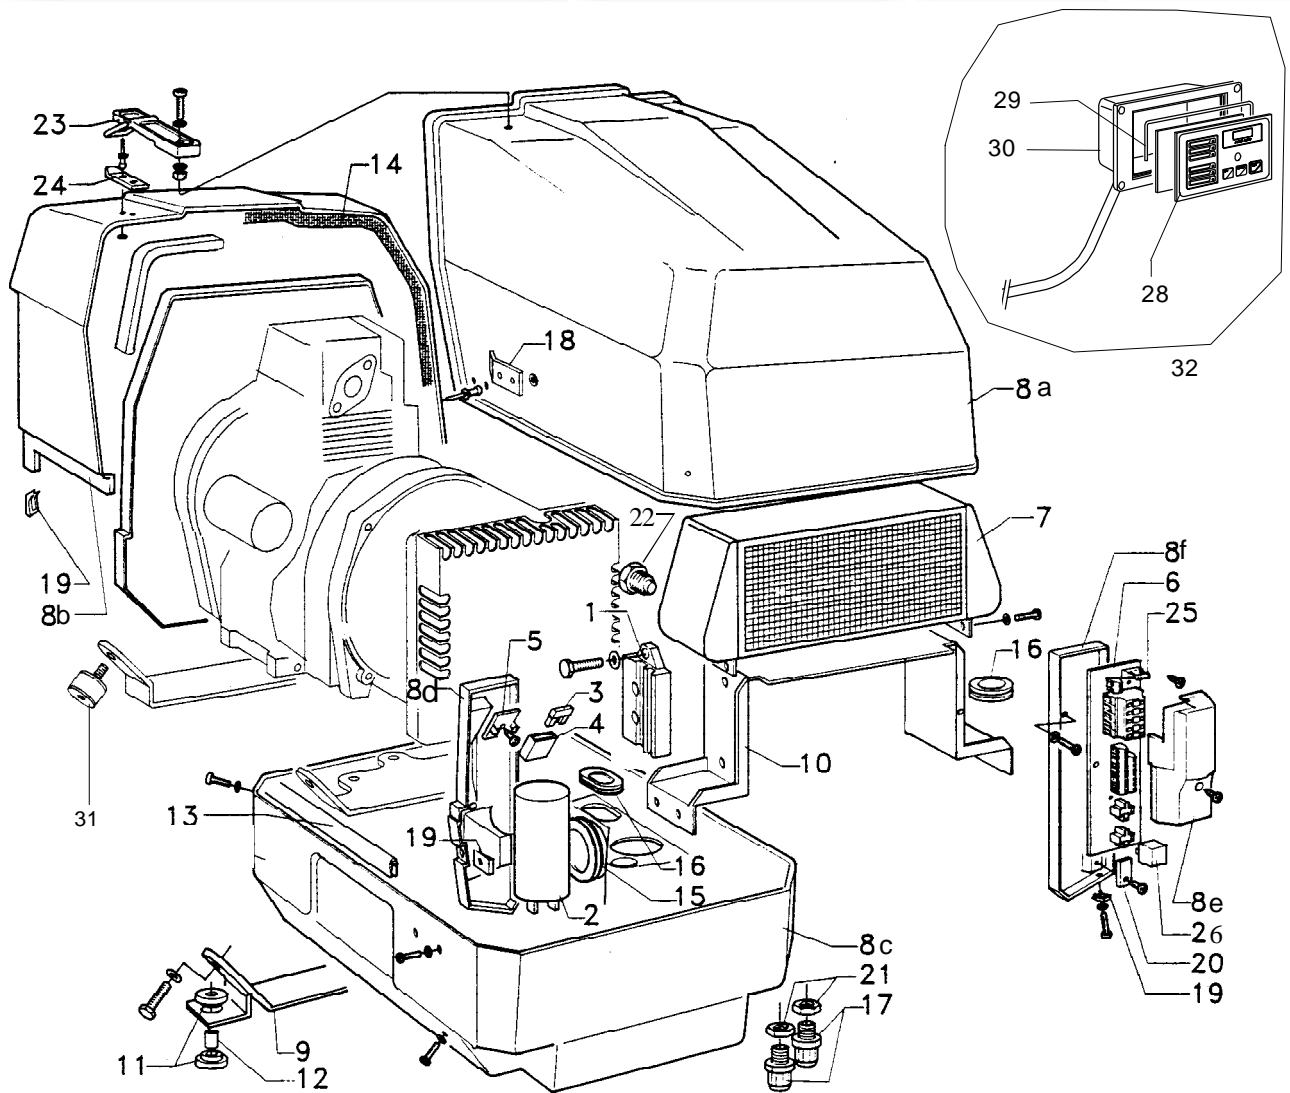

IS 2500

CASSA INSONORIZZANTE
BOX

FIG. 2 / 2

Rev. / Rel.

Rif.	Cod.	Qty.	Descrizione	Description
1	80542	1	Regolatore carica batteria	Battery charger
2	20203	1	Condensatore 12.5 µF	Capacitor 12.5 µF
3	31002	1	Fusibile lamellare 20A	Fuse 20A
4	30925	1	Portafusibile lamellare	Fuse holder
5	30926	1	Piastrina per portafusibile	Plate
6	31003	1	Scheda relè	Printed circuit
7	61181	1	Scambiatore di calore	Water-air heat exchanger
8a	90902	1	Coperchio cassa sup.	Soundproof box cover
8b	90903	1	Coperchio cassa post.	Soundproof box cover
8c	012759	1	Fondo cassa	Soundproof box bottom
8d	70882	1	Scatola condensatore	Capacitor box
8e	70876	1	Coperchio scheda relè	Cover
8f	70881	1	Scatola scheda relè	Box
9	61160	2	Staffa fondo cassa	Bracket
10	07529	1	Supporto scambiatore	Bracket
11	70733	8	Elastomero	Shock absorber
12	10780	4	Distanziale	Spacer
13	70739	mt 2.7	Profilato in gomma	Gasket
14	70809	1	Serie spugne	Sponge set
15	10567	1	Passacavo DG48	Cable guide
16	10566	1	Passacavo DG29	Cable guide
17	70799	2	Pressacavo PG 13,5	Cable guide
18	07337	2	Staffa fissaggio cofani	Plate
19	10823	7	Dado Oteco MUT 986 M6	Nut
20	10824	1	Dado Oteco C4768	Nut
21	70800	2	Dado per PG 13,5	Nut
22	80162	1	Zinco scambiatore	Zinc anode
23	04306	4	Cinghietta in gomma	Strap
24	10815	4	Fermo cinghietta	Plate
25	30448	1	Fusibile 5x20 1A	Fuse
26	31678	2	Relè	Relay
27	70878	1	Paratia lato motore	Bulkhead
28	91034	1	Circuito stampato	Printed circuit
29	70786	40cm	Guarnizione	Gasket
30	70854	1	Scatola pann. comandi	Printed circuit box
31	70634	4	Antivibrante 30x30	Shock absorber 30x30
32	07664	1	Comando a distanza	Remote control panel