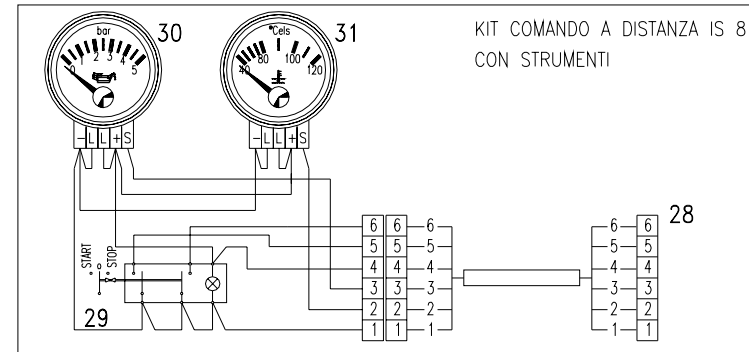

SCHEMA ELETTRICO / WIRING DIAGRAM

EDIZIONE 2003

Nome macchina / Name

IS 10T

Codice / Code

Rev. / Rel.

mase
GENERATORS

SCHEMA ELETTRICO / WIRING DIAGRAM

EDIZIONE 2003

Nome macchina / Name

IS 10T

Codice / Code

Rev. / Rel.

mase
GENERATORS

SCHEMA ELETTRICO / WIRING DIAGRAM

EDIZIONE 2003

Nome macchina / Name

IS 10T

Codice / Code

Rev. / Rel.

mase
GENERATORS