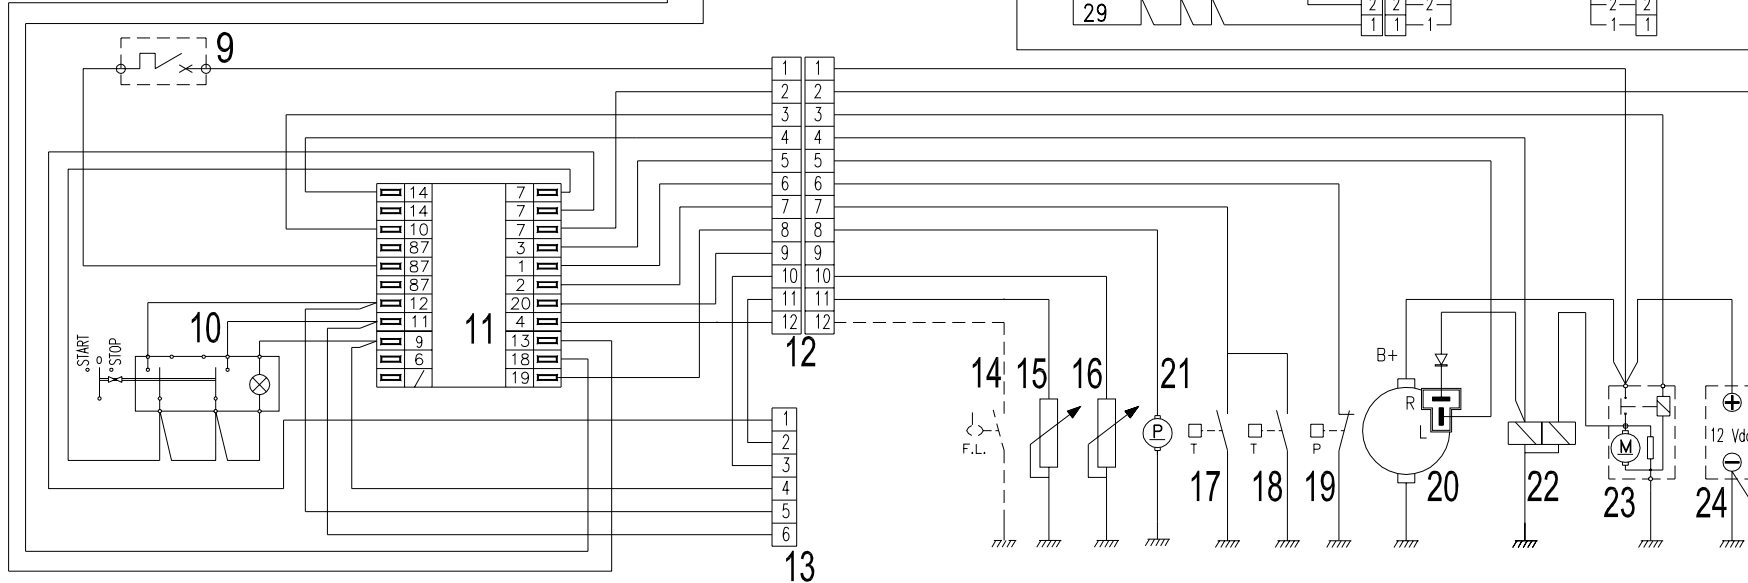

SCHEMA ELETTRICO / WIRING DIAGRAM

EDIZIONE 2003

Nome macchina / Name

IS 10T

Codice / Code

Rev. / Rel.

mase
GENERATORS

SCHEMA ELETTRICO / WIRING DIAGRAM

EDIZIONE 2003

Nome macchina / Name

IS 10T

Codice / Code

Rev. / Rel.

mase
GENERATORS

SCHEMA ELETTRICO / WIRING DIAGRAM

EDIZIONE 2003

Nome macchina / Name

IS 10T

Codice / Code

Rev. / Rel.

mase
GENERATORS