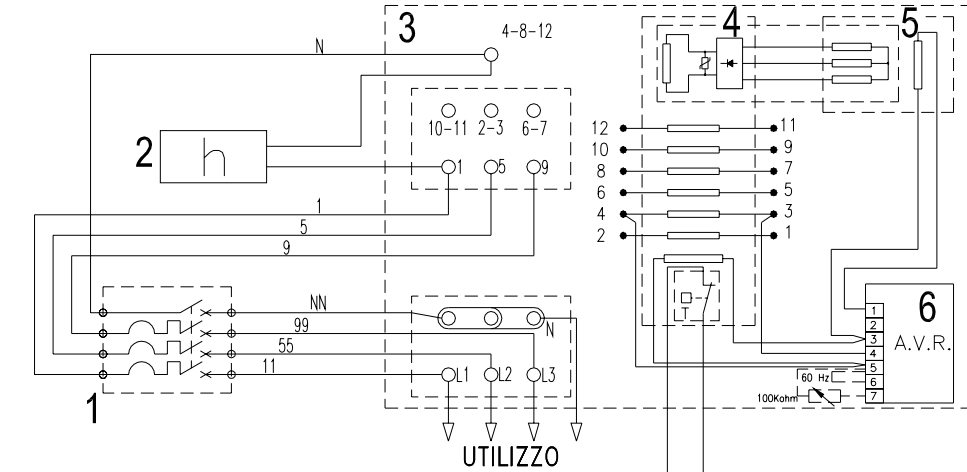

SCHEMA ELETTRICO / WIRING DIAGRAM

EDIZIONE 2003

Nome macchina / Name

IS 10T

Codice / Code

Rev. / Rel.

mase
GENERATORS

SCHEMA ELETTRICO / WIRING DIAGRAM

EDIZIONE 2003

Nome macchina / Name

IS 10T

Codice / Code

Rev. / Rel.

mase
GENERATORS

SCHEMA ELETTRICO / WIRING DIAGRAM

EDIZIONE 2003

Nome macchina / Name

IS 10T

Codice / Code

Rev. / Rel.

mase
GENERATORS