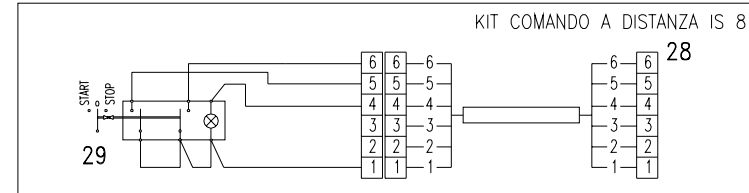

SCHEMA ELETTRICO / WIRING DIAGRAM

EDIZIONE 2003

Nome macchina / Name

IS 10T

Codice / Code

Rev. / Rel.

mase
GENERATORS

SCHEMA ELETTRICO / WIRING DIAGRAM